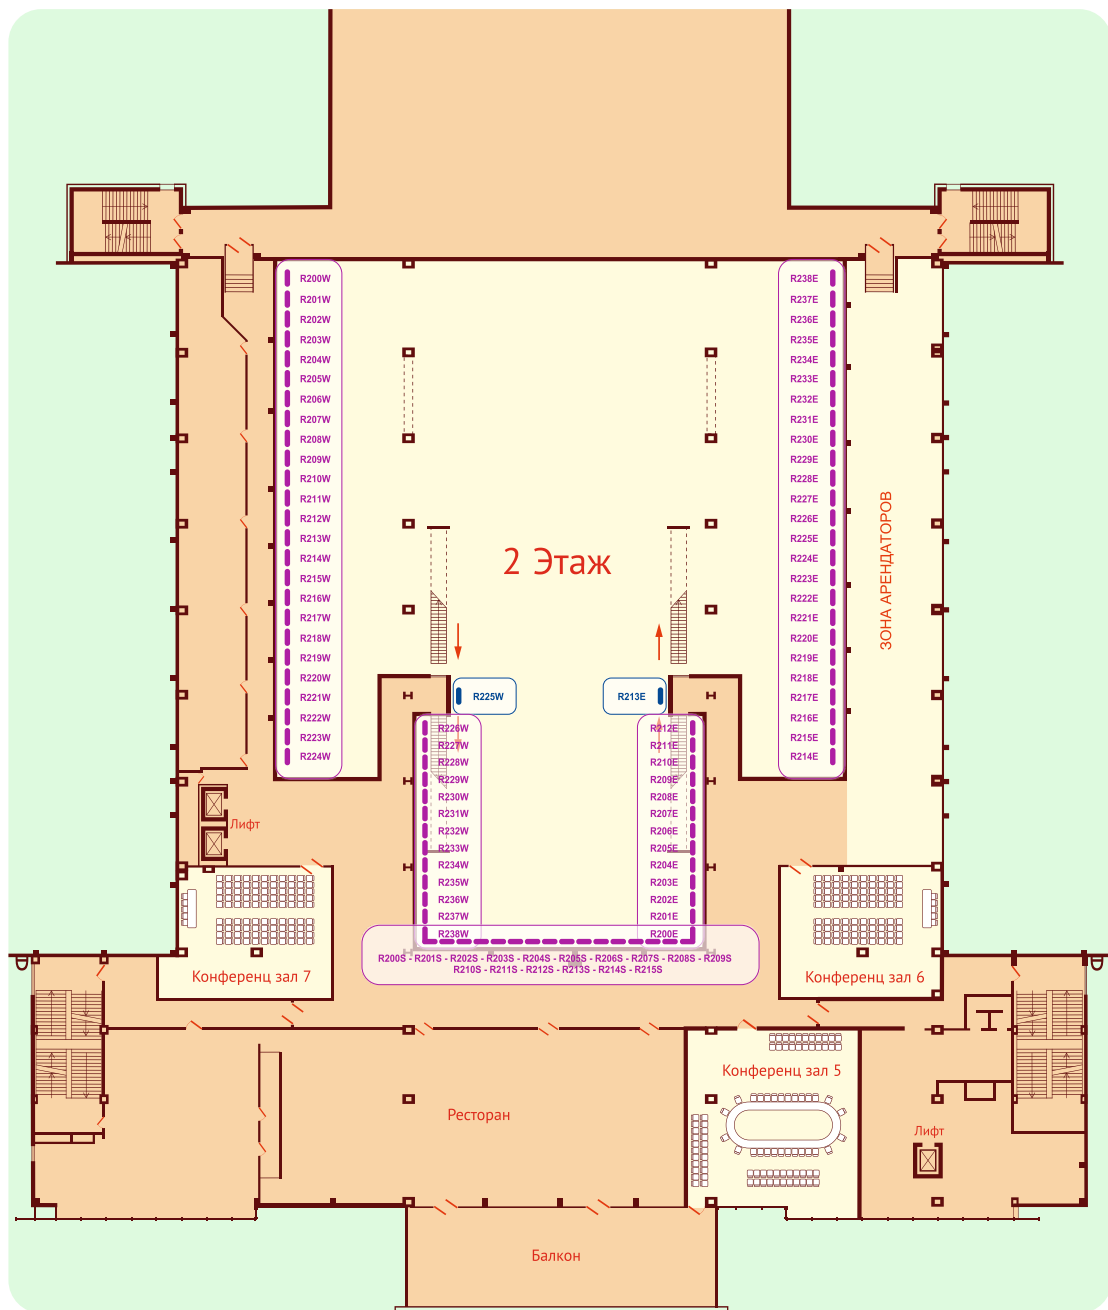

Виды рекламных носителей

Лайтбоксы	Флаги
R225W R213E	R200S - R215S R200W - R238W R200E - R238E