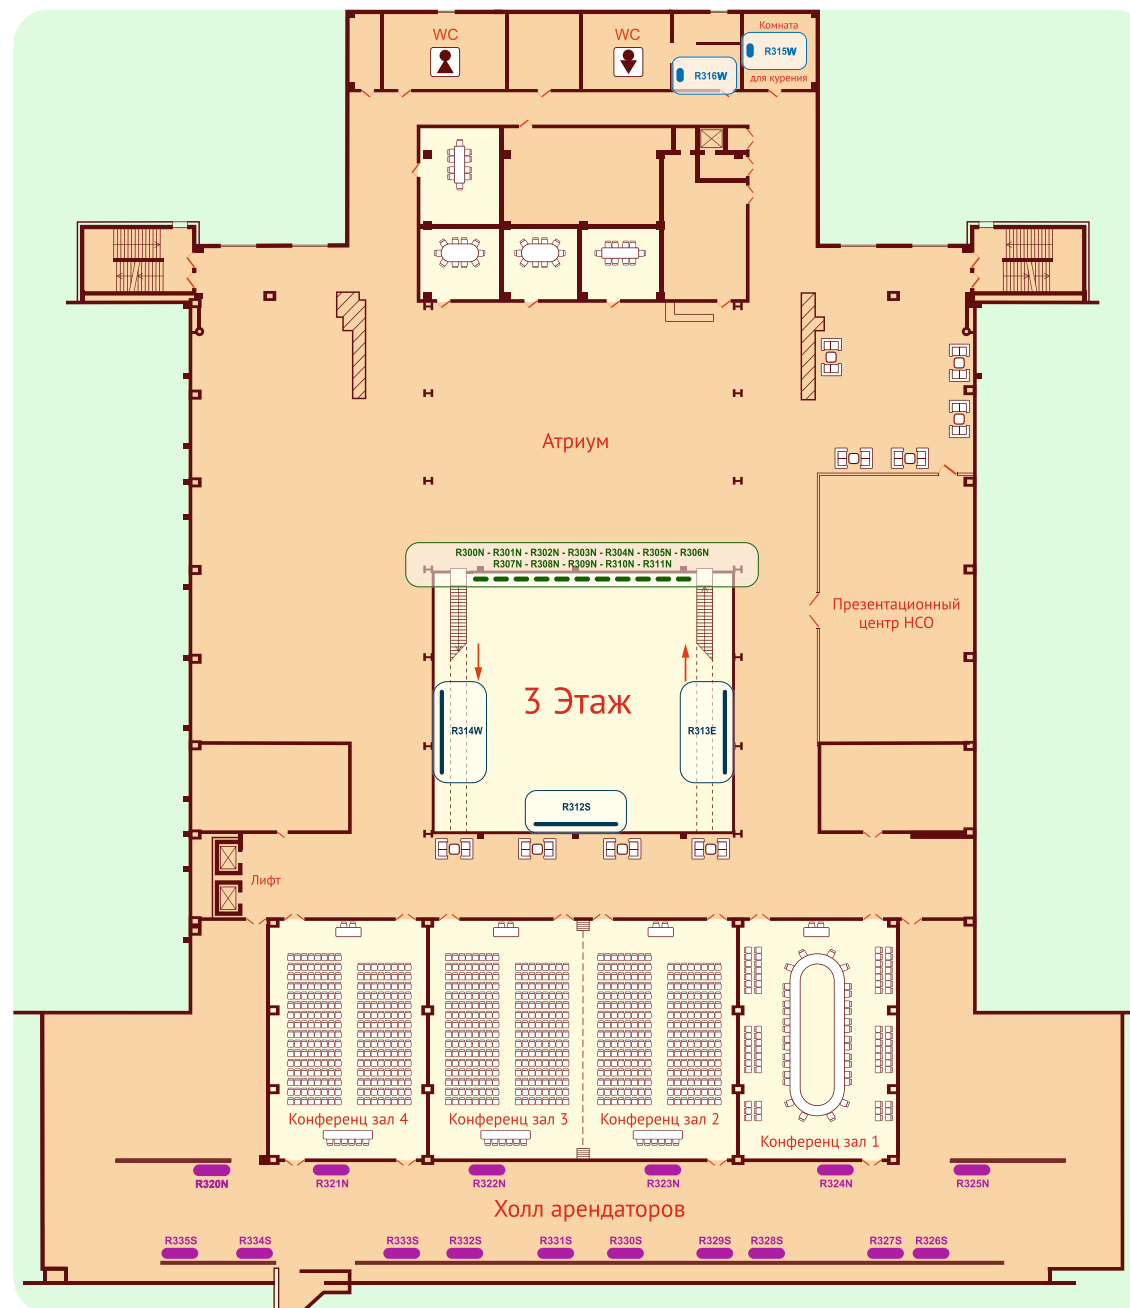

Стороны рекламных носителей закодированы в соответствии со стороной света, в которую направлен взгляд человека, смотрящего на рекламный носитель

Виды рекламных носителей

Флаги на перилах балкона над кафе	Лайтбоксы на перилах балкона	Лайтбоксы в общественных зонах	Лайтбоксы в холле арендаторов
R300N R301N R302N R303N R304N R305N R306N R307N R308N R309N R310N R311N	R312S R313E R314W	R315W R316W	R320N R321N R322N R323N R324N R325N R326S R327S R328S R329S R330S R331S R332S R333S R334S R335S