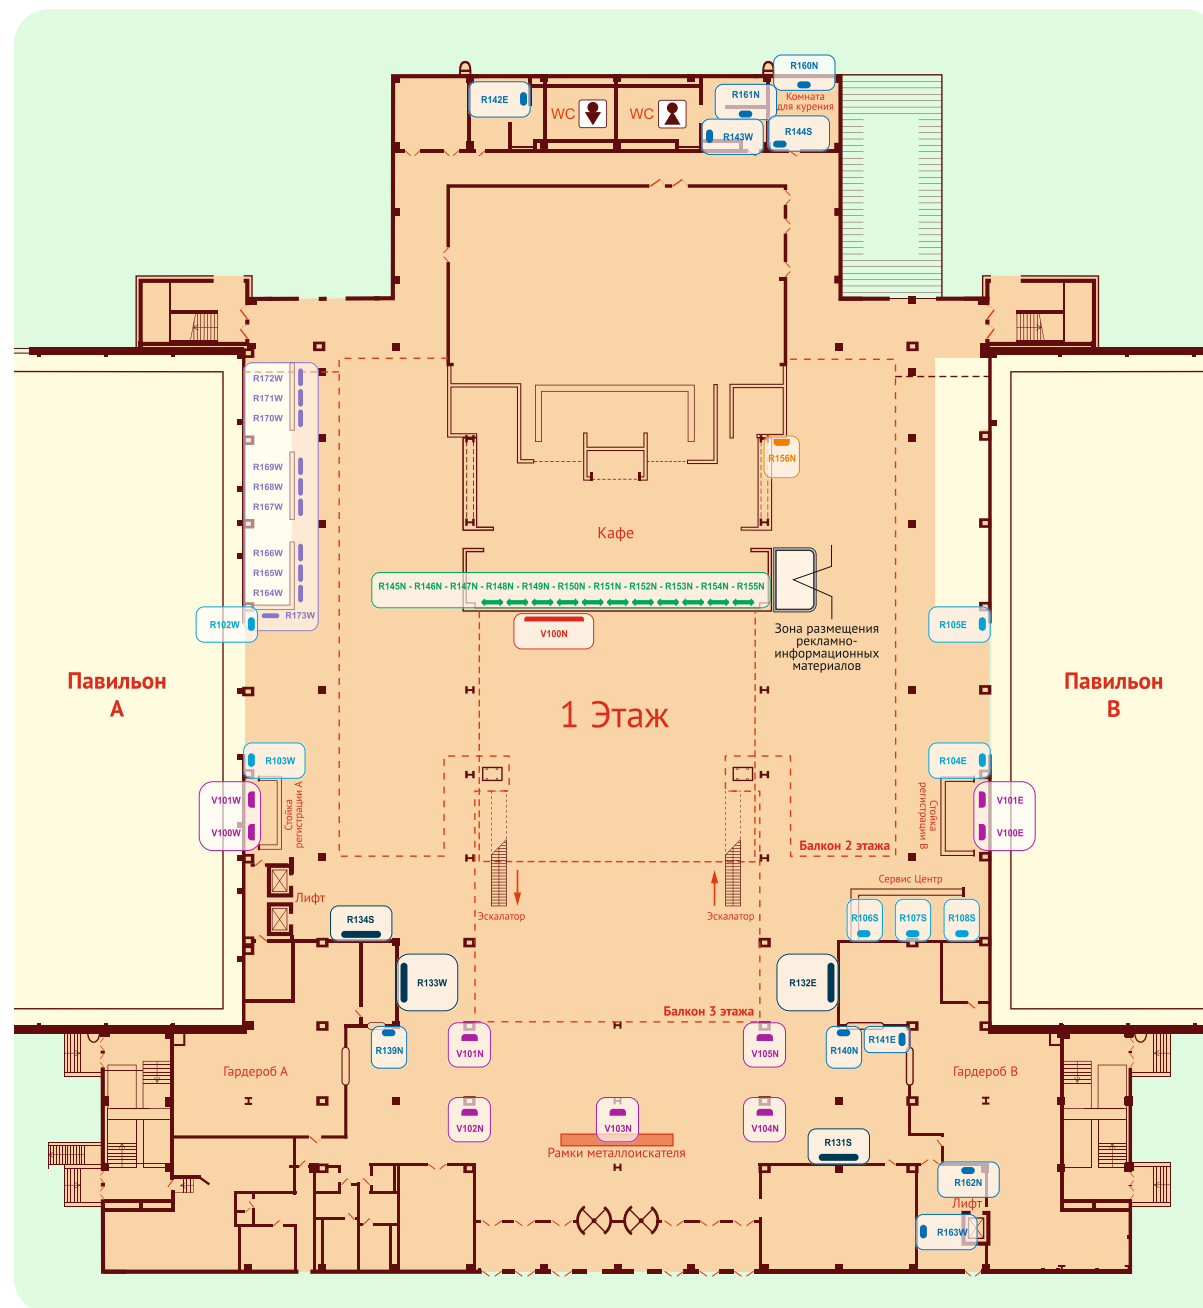

Стороны рекламных носителей закодированы в соответствии со стороной света, в которую направлен взгляд человека, смотрящего на рекламный носитель

Виды рекламных носителей

Видеостена	ЖК-панели	Ограждения перед кафе	Лайтбоксы на входе в павильоны
V100N	V101W V100W V101E V100E V101N V102N V103N V104N V105N	R145N R146N R147N R148N R149N R150N R151N R152N R153N R154N R155N	R102W R103W R104E R105E R106S R107S R108S
Лайтбоксы в общественных зонах	Лайтбоксы на стенах холла	Лайтбоксы в общественных зонах у павильона А	Лайтбоксы на стенах холла
R139N R140N R141E R142E R143W R144S R160N R161N R162N R163W	R131S R132E R133W R134S	R164W R165W R166W R167W R168W R169W R170W R171W R172W R173W	R156N