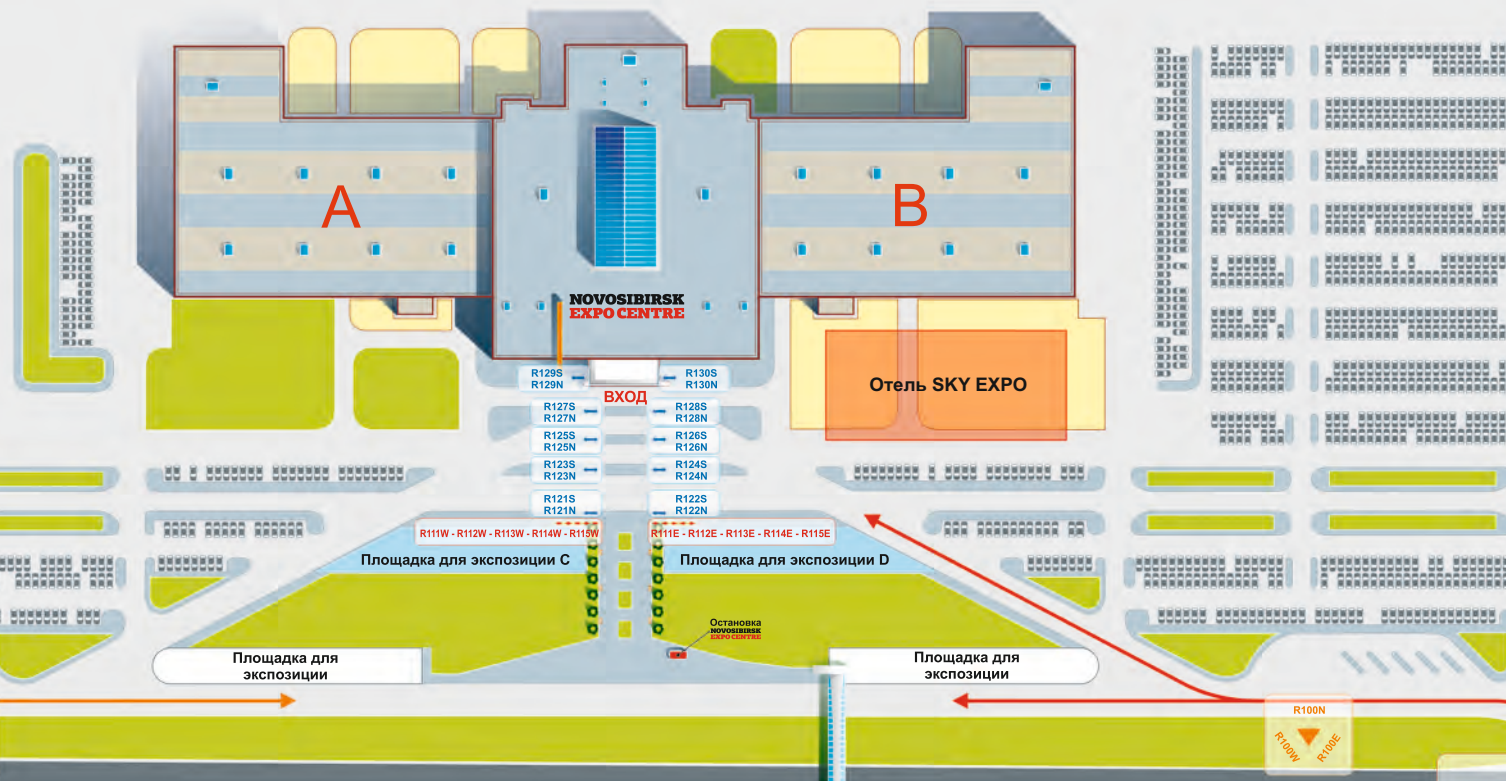

Въезд со стороны
Аэропорта
«ТОЛМАЧЕВО»

**NOVOSIBIRSK
EXPO CENTRE**

Въезд со стороны
г. Новосибирска